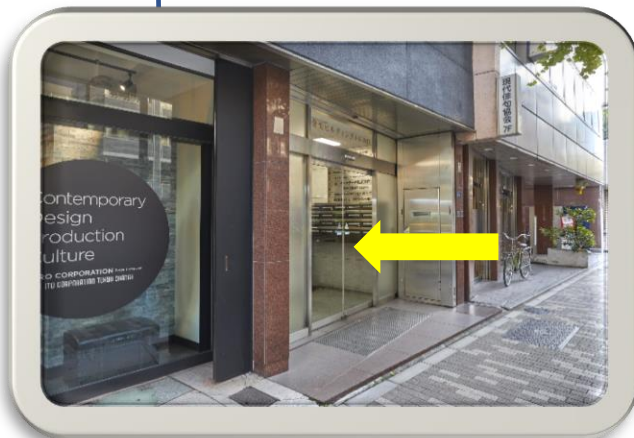

アクセス

東京メトロ銀座線 末広町駅 2番・4番出口から徒歩3分
東京メトロ千代田線 湯島駅 6番出口から徒歩5分

エレベーターで5階に上がっていただき、
右に進んでください。
受付にある電話で、お約束の旨お伝え
ください。